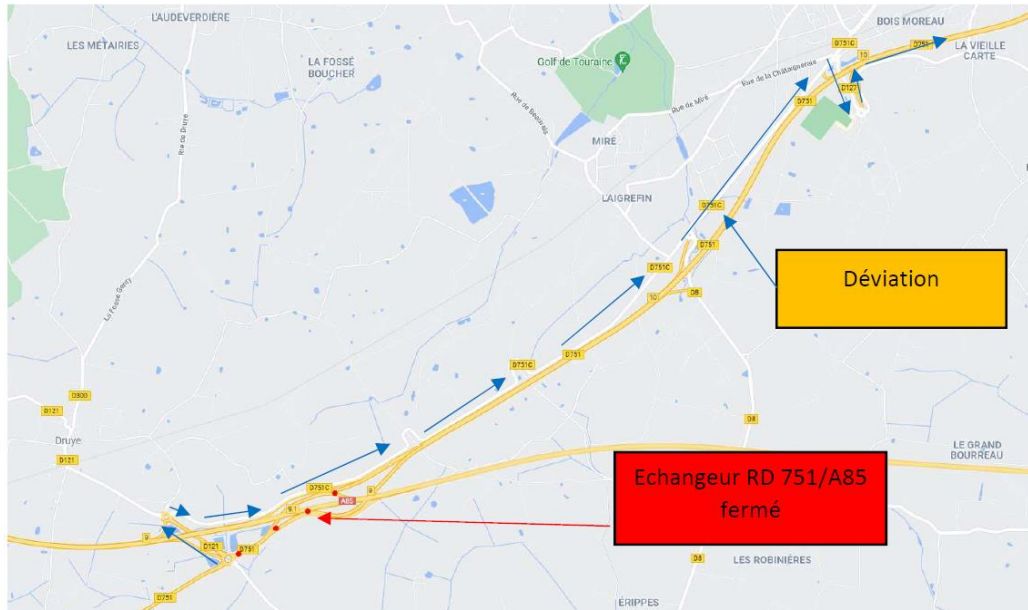

Déviation sens Chinon vers Tours par la RD 751C

- Pour les usagers souhaitant circuler sur l'A85 durant la fermeture de la bretelle de l'A85 :
  - La bretelle de sortie n°9 Azay-le-Rideau / Monts
  - Au giratoire du panier, prendre la RD 121 en direction de Druye
  - La RD 751C en direction de Ballan-Miré
  - Au rond-point du Général de Gaulle, prendre la RD 127
  - La bretelle d'accès à la RD 751 en direction de l'A10