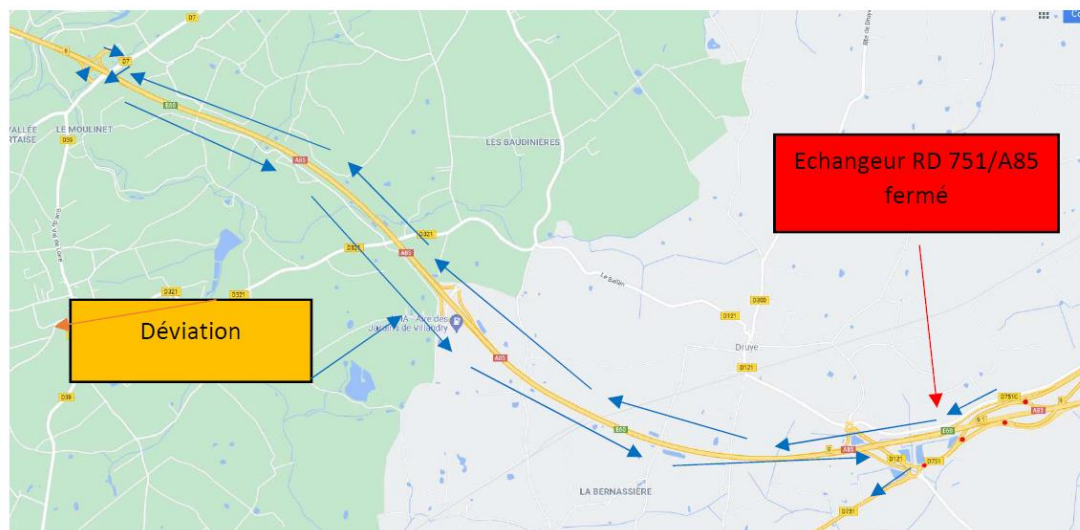

Seront fermées à la circulation :

- La RD751 entre le giratoire du Panier et l'échangeur de l'A85
- La bretelle de l'accès à l'A85 en direction de l'A10
- La bretelle 9.1 de l'A85 pour rejoindre la RD751 en direction de Tours
- La bretelle 9 de l'A85 pour rejoindre le giratoire du Panier en direction de Azay-le-Rideau

- **Du mardi 2 novembre à 8 heures au 4 novembre à 18 heures.**

Seront fermées à la circulation :

- La RD751 au giratoire du Panier dans le sens Azay-le-Rideau vers Tours et l'accès à l'A85
- La bretelle 9.1 de l'A85 pour rejoindre la RD751 en direction de Tours, le 2 novembre de 8 à 10 heures et le 4 novembre de 16 à 18 heures.

Durant la fermeture entre le giratoire du Panier et la RD 751 et l'échangeur de l'A85, **les déviations emprunteront les itinéraires suivants** :

- Pour les usagers circulant sur l'A85 en direction de Saumur souhaitant sortir à la bretelle 9 :

- L'A85 jusqu'à l'échangeur n°8
  - La bretelle de sortie en direction de Villandry
  - La bretelle d'accès de l'A85 en direction de Tours
  - La bretelle n°9 en direction de Tours
- Pour les usagers circulant sur la RD 751 en direction de Azay-le-Rideau ou Chinon :
    - L'A85 jusqu'à l'échangeur n°8
    - La bretelle de sortie en direction de Villandry
    - La bretelle d'accès de l'A85 en direction de Tours
    - La bretelle n°9 en direction de Tours, sortie Azay-le-Rideau