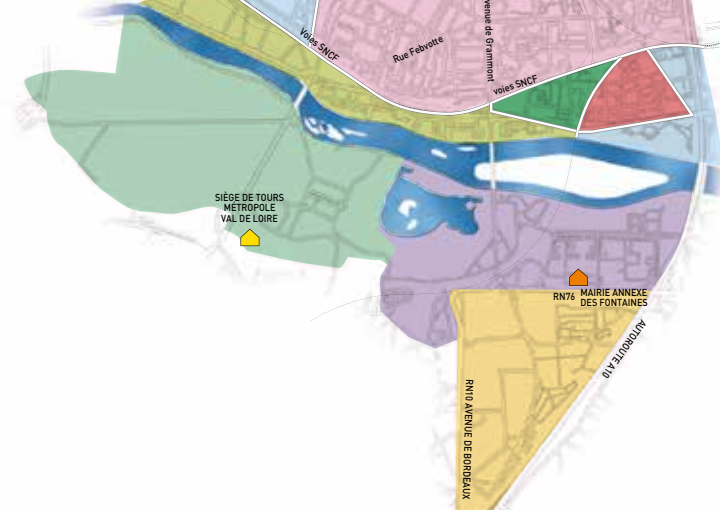

JOURS DE COLLECTE

DÉCHÈTERIE DE LA GRANDE DAVID DE LOUIS XI À 1 MIN

DÉCHÈTERIE BOIS DE PLANTE SUR RD140 À 3 MIN

Pensez à sortir les bacs la veille au soir

- Les ordures ménagères **EN SAC** dans le bac
- La collecte sélective **EN VRAC** dans le bac