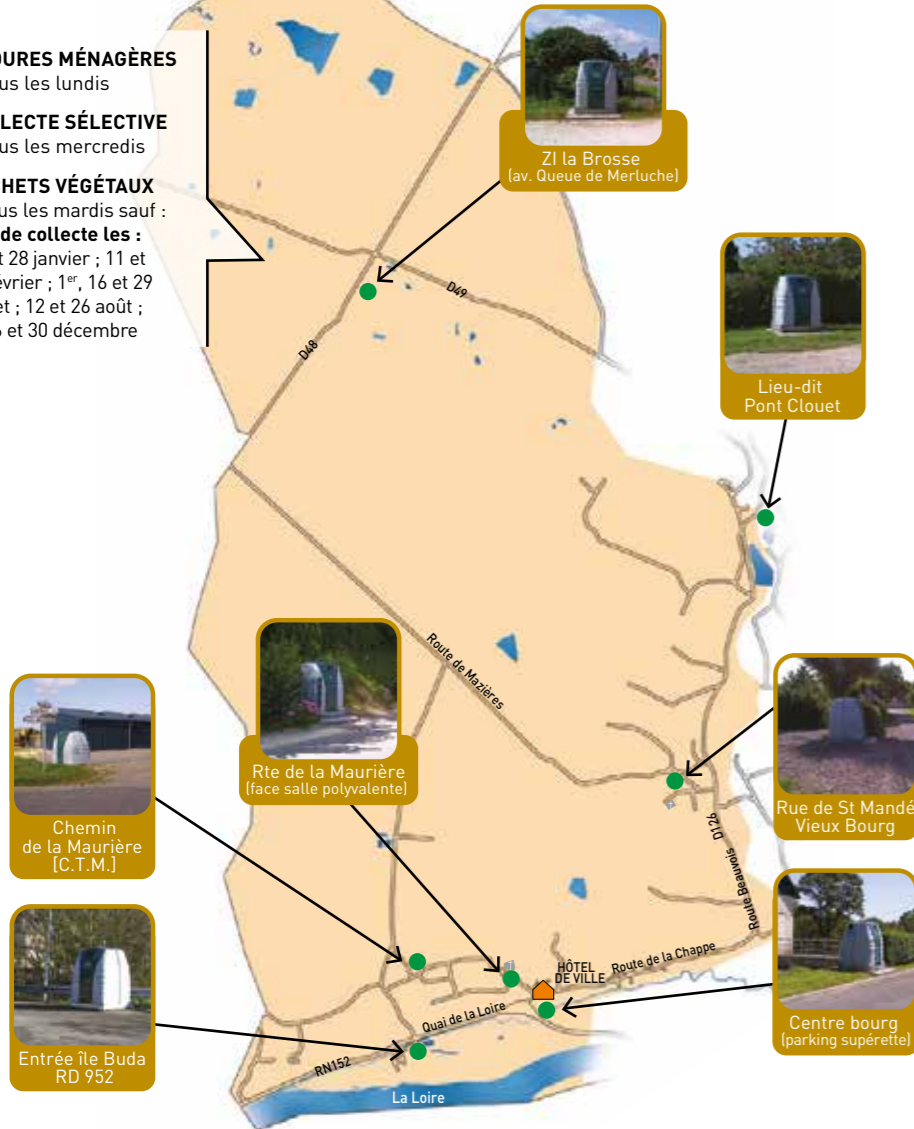

# JOURS DE COLLECTE

**ORDURES MÉNAGÈRES**  
> Tous les lundis

**COLLECTE SÉLECTIVE**  
> Tous les mercredis

**DÉCHETS VÉGÉTAUX**  
> Tous les mardis sauf :  
**Pas de collecte les :**  
14 et 28 janvier ; 11 et 25 février ; 1<sup>er</sup>, 16 et 29 juillet ; 12 et 26 août ; 2, 16 et 30 décembre

**PENSEZ À SORTIR LES BACS LA VEILLE AU SOIR**

Les ordures ménagères **EN SAC** dans le bac  
La collecte sélective **EN VRAC** dans le bac

**CONTENEURS COLLECTIFS À VERRE**