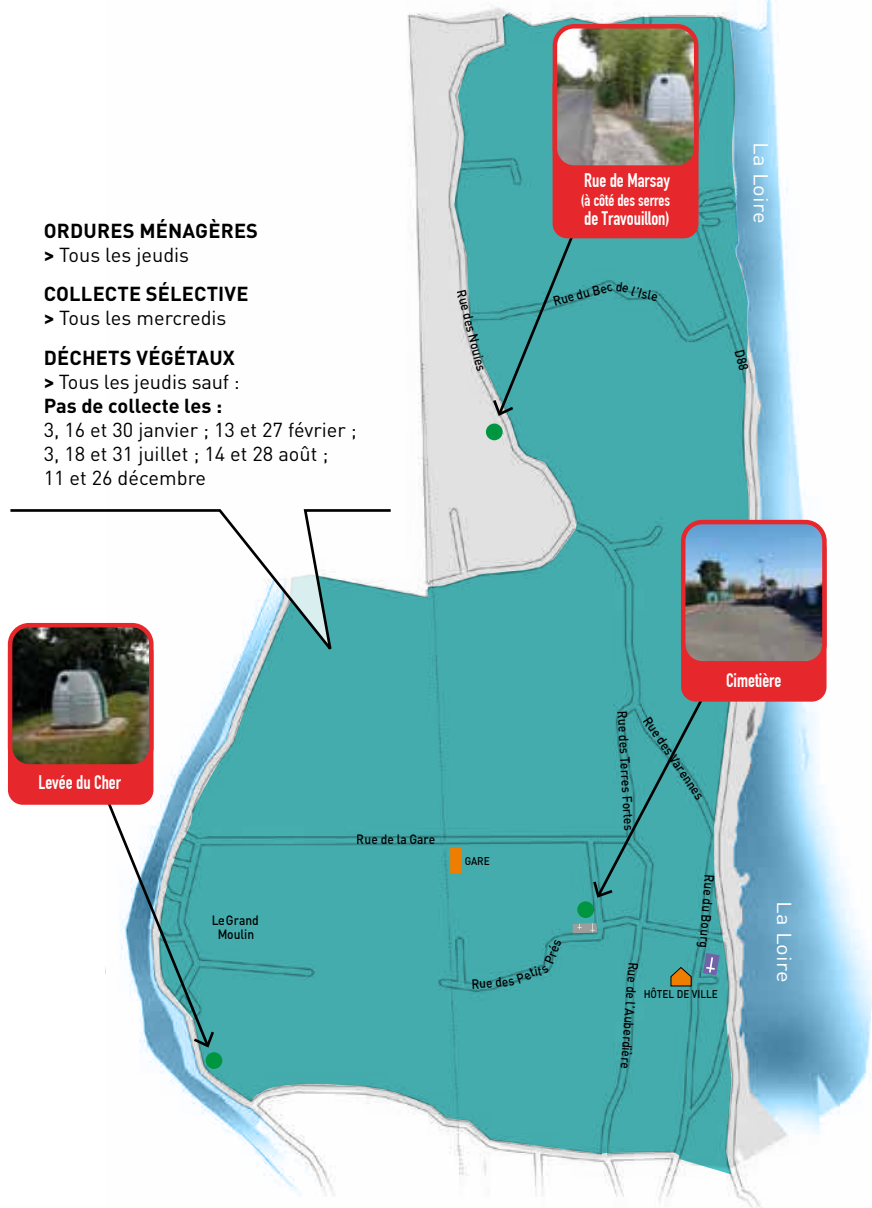

3, 16 et 30 janvier ; 13 et 27 février ;
3, 18 et 31 juillet ; 14 et 28 août ;
11 et 26 décembre

Levée du Cher

Rue de Marsay
(à côté des serres
de Travouillon)

Cimetière

PENSEZ À SORTIR LES BACS LA VEILLE AU SOIR

AIDE-MÉMOIRE

de la collecte des déchets

www.tours-metropole.fr

LE VERRE

➤ Déposer vos bouteilles, pots et bocaux dans les conteneurs collectifs.

Pour la tranquillité du voisinage :
PAS DE DÉPÔT ENTRE 20H ET 8H

Les déchèteries sont accessibles sur présentation d'une **carte gratuite**, remise sur demande via le site internet www.tours-metropole.fr ou via ce QRcode :

PROCHE DE CHEZ VOUS :

DÉCHÈTERIE DE LA GRANGE DAVID

Rue des Montils - 37520 La Riche

- lundi et jours fériés : fermée
- mardi au samedi : 8h45 - 12h30 • 13h30 - 17h45
- dimanche : 9h - 12h30 • fermée l'après-midi

Pour collecter les petits objets qui vous encombrant mais qui ne nécessitent pas forcément un passage en déchèterie, optez pour la **TRIMOBILE**.