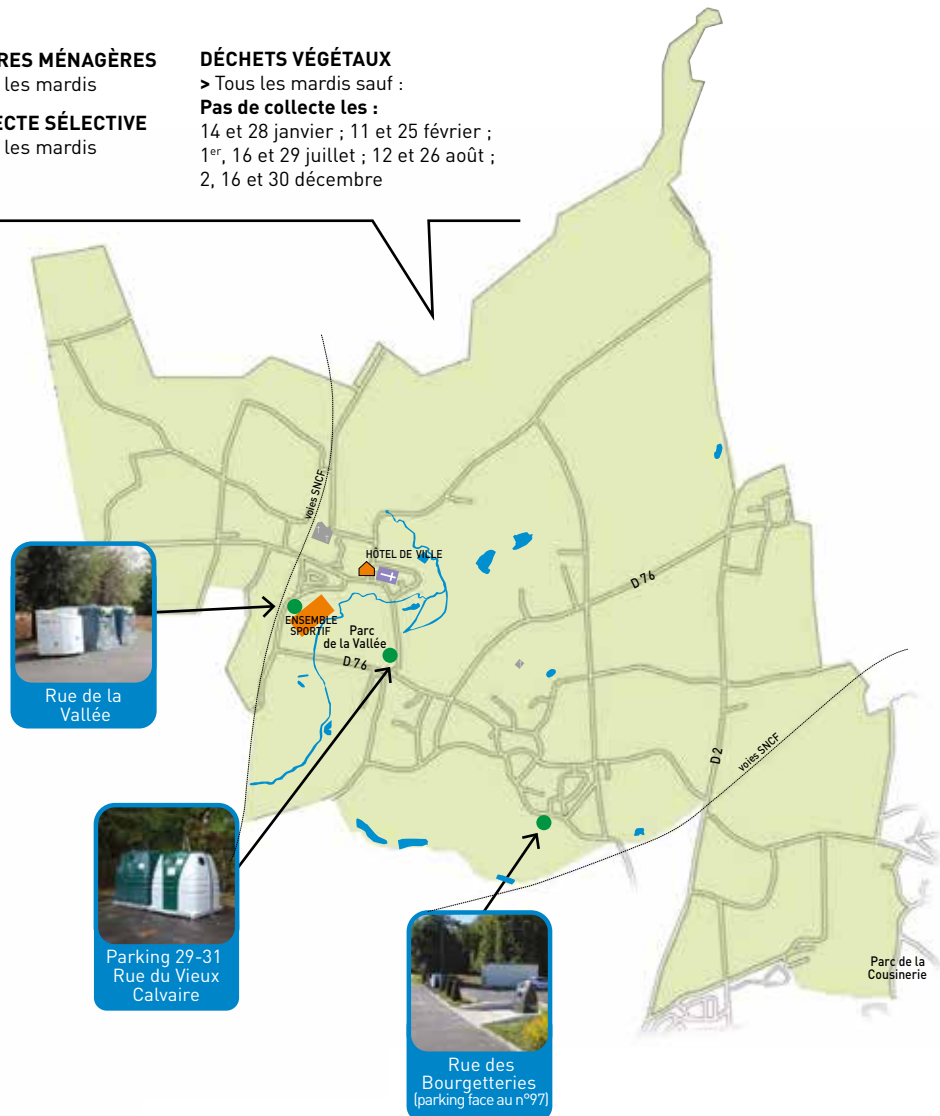

14 et 28 janvier ; 11 et 25 février ;
1^{er}, 16 et 29 juillet ; 12 et 26 août ;
2, 16 et 30 décembre

Rue de la Vallée

Parking 29-31
Rue du Vieux Calvaire

Rue des Bourgetteries
(parking face au n°97)

PENSEZ À SORTIR LES BACS LA VEILLE AU SOIR

8 rue de l'Aviation - 37100 Tours

- ▶ lundi et jours fériés : fermée
- ▶ mardi au samedi : 8h45 - 12h30 • 13h30 - 17h45
- ▶ dimanche : 9h - 12h30 • fermée l'après-midi

DÉCHÈTERIE DE LA HAUTE LIMOUGÈRE

5 rue Haute Morienne - 37230 Fondettes

- ▶ lundi et jours fériés : fermée
- ▶ mardi au samedi : 8h45 - 12h30 • 13h30 - 17h45
- ▶ dimanche : 9h - 12h30 • fermée l'après-midi

Pour collecter les petits objets qui vous encombrant mais qui ne nécessitent pas forcément un passage en déchèterie, optez pour la **TRIMOBILE**.