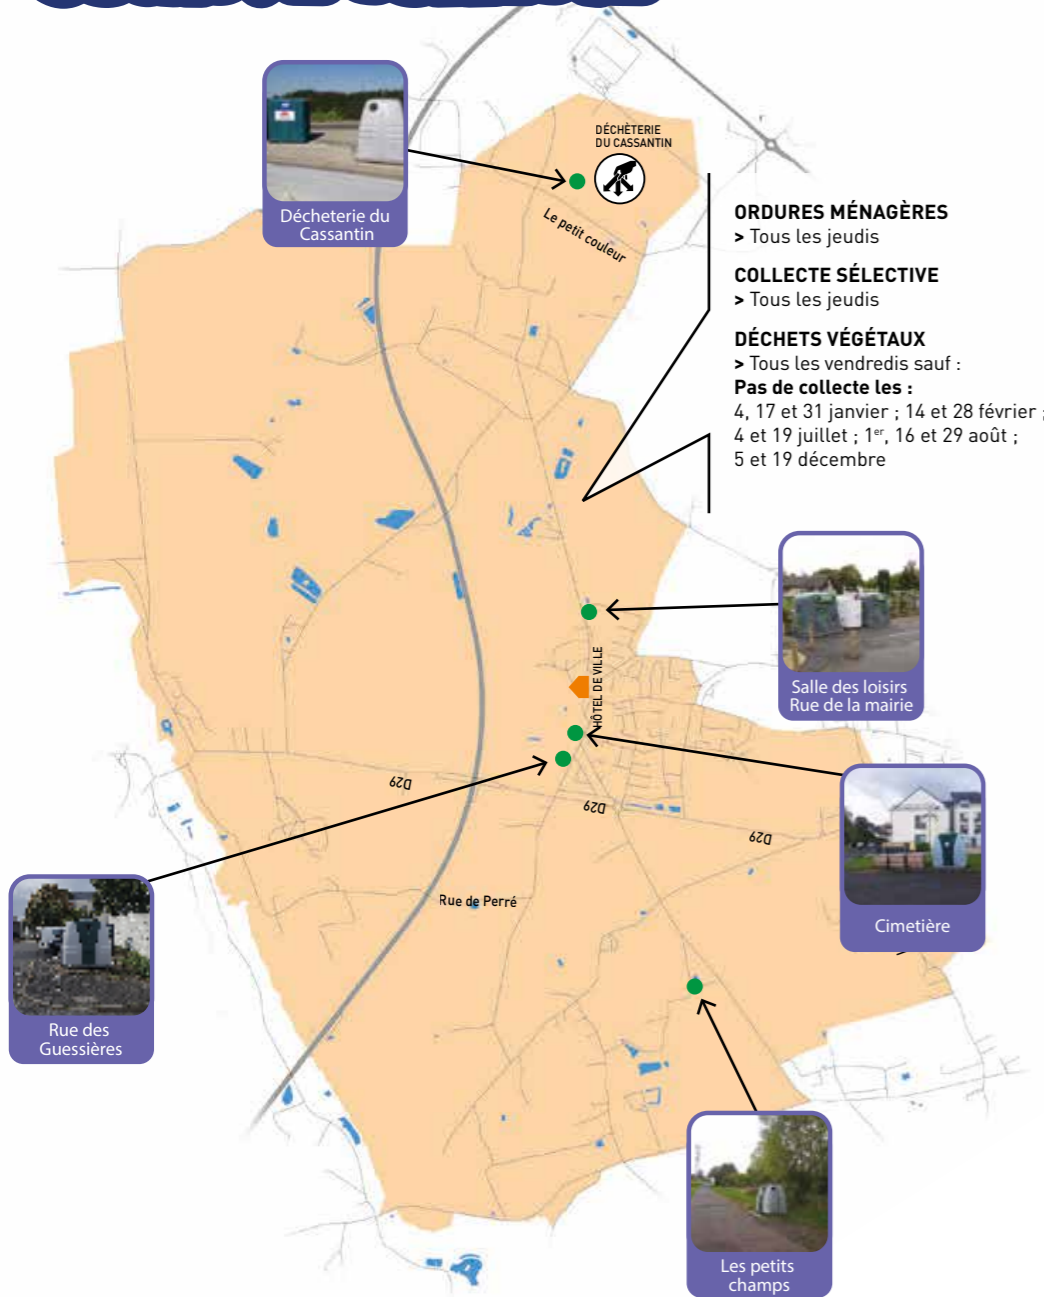

JOURS DE COLLECTE

ORDURES MÉNAGÈRES

> Tous les jeudis

COLLECTE SÉLECTIVE

> Tous les jeudis

DÉCHETS VÉGÉTAUX

> Tous les vendredis sauf :

Pas de collecte les :

4, 17 et 31 janvier ; 14 et 28 février ;
4 et 19 juillet ; 1er, 16 et 29 août ;
5 et 19 décembre

PENSEZ À SORTIR LES BACS LA VEILLE AU SOIR

Les ordures ménagères **EN SAC** dans le bac
La collecte sélective **EN VRAC** dans le bac

CONTENEURS COLLECTIFS À VERRE

COLLECTE DES JOURS FÉRIÉS 2025

Il n'y a pas de collecte les jours fériés. Toutes les collectes de la semaine sont décalées au jour suivant, pour tous les secteurs jusqu'au samedi inclus.

Exemple :

Jour de l'an - 1er janvier 2025

- Mercredi 1er janvier reporté au jeudi 2 janvier
- Jeudi 2 janvier décalé au vendredi 3 janvier
- Vendredi 3 janvier décalé au samedi 4 janvier

MOINS JETER... C'EST MIEUX CONSOMMER

Mieux gérer ses déchets, c'est avant tout éviter de les produire !

Une meilleure gestion des déchets intervient à tout moment : à la maison, au travail, au supermarché, etc.

12 gestes

POUR RÉDUIRE EFFICACEMENT NOS DÉCHETS :

REPLACEMENT, RÉPARATION OU VOL DE BAC À DÉCHETS

Faites votre demande en ligne
www.tours-metropole.fr
SERVICE & SIGNALEMENTS

INFORMATIONS SUR LES COLLECTES

☎ 02 47 80 12 12

EN SAVOIR PLUS

SUR LE TRI DE VOS DÉCHETS

Sur le service web : dechets.tours-metropole.fr
Sur le site internet : www.tours-metropole.fr/collecte-et-tri-des-dechets

CITEO

Tours
métropole
Val de Loire

Création : © JTS conseils • www.jtsconseils.com

CHANCEAUX-SUR-CHOISILLE
— 2025 —

AIDE- MEMOIRE

de la collecte des déchets