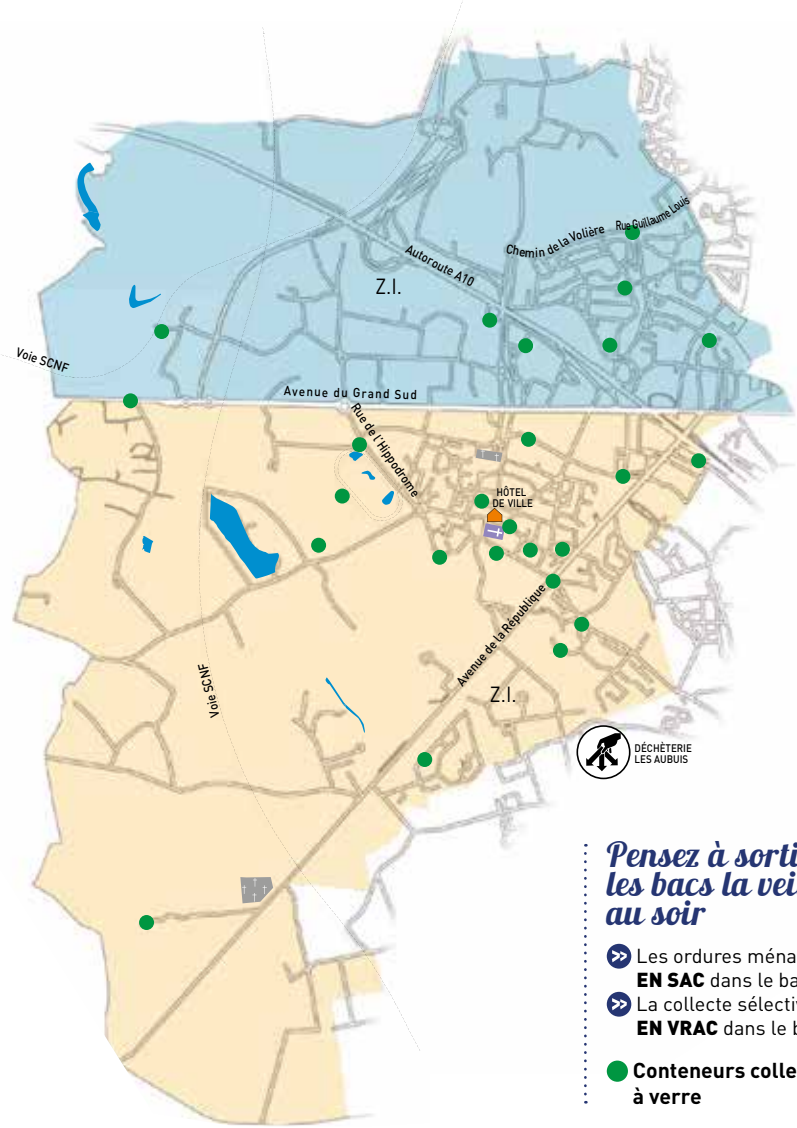

JOURS DE COLLECTE

Pensez à sortir les bacs la veille au soir

- Les ordures ménagères **EN SAC** dans le bac
- La collecte sélective **EN VRAC** dans le bac
- Conteneurs collectifs à verre

ORDURES MÉNAGÈRES		COLLECTE SÉLECTIVE	DÉCHETS VÉGÉTAUX	
Habitat pavillonnaire et petits collectifs	Gros collectifs et gros producteurs			
Tous les JEUDIS	Tous les LUNDIS ET JEUDIS	Tous les JEUDIS	Tous les VENDREDIS sauf :	PAS DE COLLECTE les : 4, 17 et 31 janvier ; 14 et 28 février ; 11 et 25 juillet ; 8 et 22 août ; 5 et 19 décembre
Tous les JEUDIS	Tous les LUNDIS ET JEUDIS	Tous les JEUDIS	Tous les VENDREDIS sauf :	PAS DE COLLECTE les : 10 et 24 janvier ; 7 et 21 février ; 4 et 19 juillet ; 1 ^{er} , 16 et 29 août ; 12 et 27 décembre

à la borne textile

dans le bac à ordures ménagères

Les emballages doivent être en vrac (sans sac) et vidés. Inutile de les laver.

DÉCHÈTERIES

Accès gratuit aux habitants de Tours Métropole Val de Loire

Les déchèteries sont accessibles sur présentation d'une **carte gratuite**, remise sur demande via le site internet www.tours-metropole.fr ou via ce QRcode :

PROCHE DE CHEZ VOUS :

DÉCHÈTERIE LES AUBUIS

Rue Jean Perrin - 37550 Saint-Avertin

- lundi et jours fériés : fermée
- mardi au samedi : 8h45 - 12h30 • 13h30 - 17h45
- dimanche : 9h - 12h30 • fermée l'après-midi

Pour collecter les petits objets qui vous encombrant mais qui ne nécessitent pas forcément un passage en déchèterie, optez pour la **TRIMOBILE**.

Retrouvez le planning sur : www.tours-metropole.fr/trouver-la-trimobile