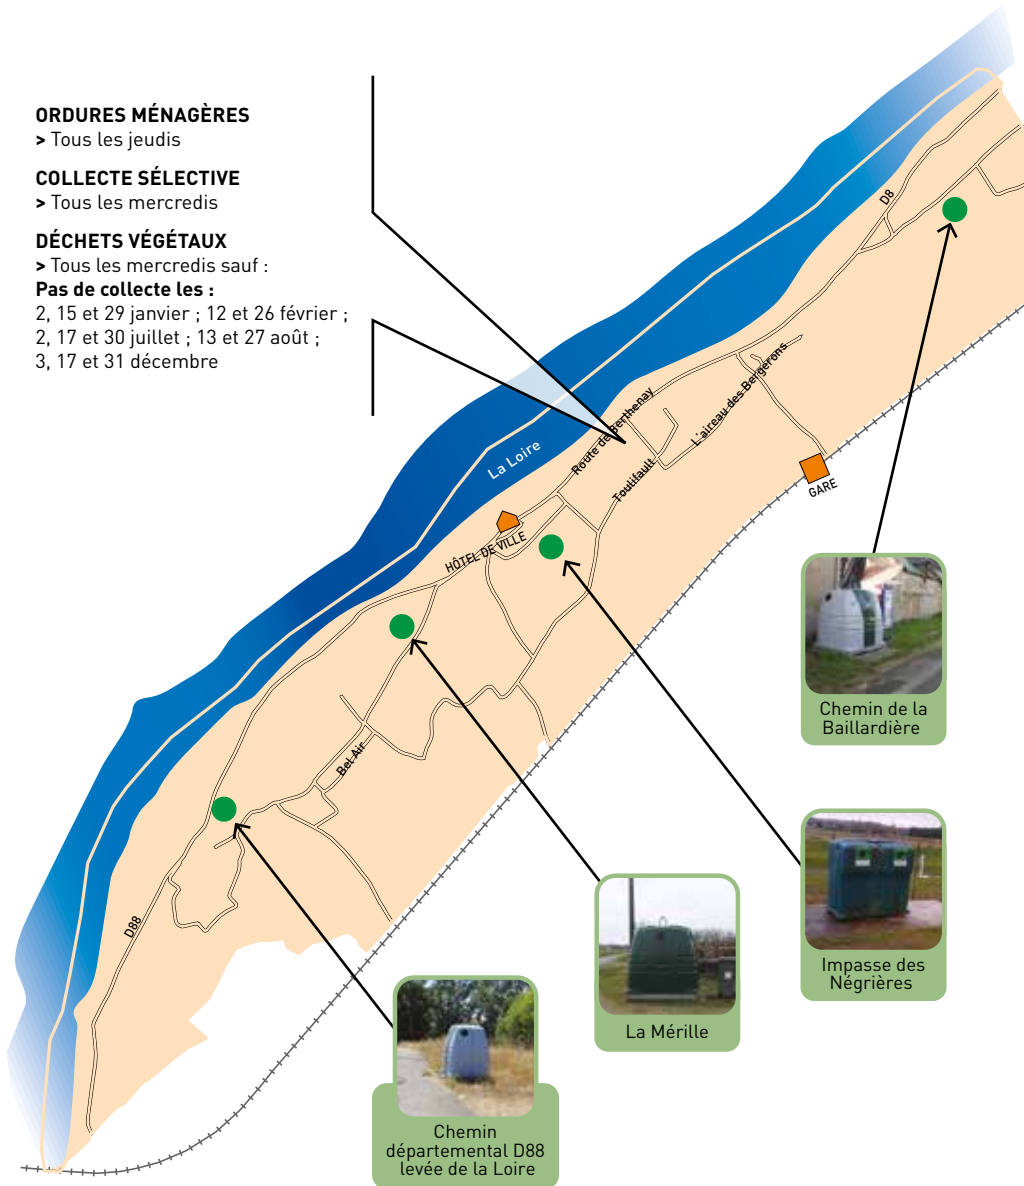

Chemin de la Baillardière

Impasse des Négrières

Chemin départemental D88 levée de la Loire

La Mérille

PENSEZ À SORTIR LES BACS LA VEILLE AU SOIR

Les ordures ménagères **EN SAC** dans le bac
 La collecte sélective **EN VRAC** dans le bac

AIDE-MÉMOIRE

de la collecte des déchets

www.tours-metropole.fr

LE VERRE

➤ Déposer vos bouteilles, pots et bocaux dans les conteneurs collectifs.

Pour la tranquillité du voisinage :
PAS DE DÉPÔT ENTRE 20H ET 8H

PROCHE DE CHEZ VOUS :

DÉCHÈTERIE DE LA GRANGE DAVID

Rue des Montils - 37520 La Riche

- ▶ lundi et jours fériés : fermée
- ▶ mardi au samedi : 8h45 - 12h30 • 13h30 - 17h45
- ▶ dimanche : 9h - 12h30 • fermée l'après-midi

DÉCHÈTERIE DE JOUÉ-LÈS-TOURS

5 rue de Prony - 37300 Joué-lès-Tours

- ▶ lundi au samedi : 9h - 12h30 • 13h30 - 17h45
- ▶ dimanche et jours fériés : fermée

Pour collecter les petits objets qui vous encombrant mais qui ne nécessitent pas forcément un passage en déchèterie, optez pour la **TRIMOBILE**.