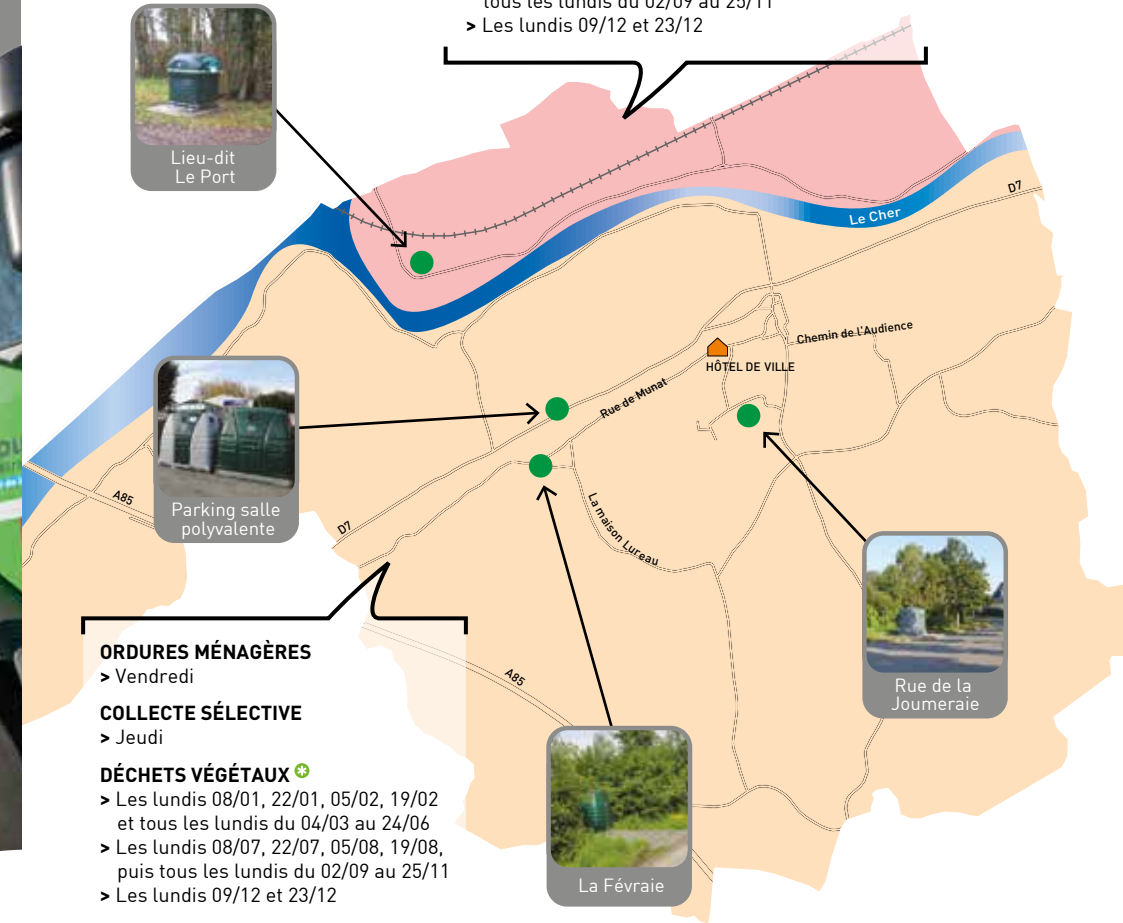

CITEO

VILLANDRY
— 2024 —

AIDE-MÉMOIRE

de la collecte des déchets

www.tours-metropole.fr

JOURS DE COLLECTE

ORDURES MÉNAGÈRES > Jeudi
COLLECTE SÉLECTIVE > Jeudi

DÉCHETS VÉGÉTAUX
 > Les lundis 08/01, 22/01, 05/02, 19/02 et tous les lundis du 04/03 au 24/06
 > Les lundis 08/07, 22/07, 05/08, 19/08 et tous les lundis du 02/09 au 25/11
 > Les lundis 09/12 et 23/12

ORDURES MÉNAGÈRES
 > Vendredi

COLLECTE SÉLECTIVE
 > Jeudi

DÉCHETS VÉGÉTAUX
 > Les lundis 08/01, 22/01, 05/02, 19/02 et tous les lundis du 04/03 au 24/06
 > Les lundis 08/07, 22/07, 05/08, 19/08, puis tous les lundis du 02/09 au 25/11
 > Les lundis 09/12 et 23/12

PROCHE DE CHEZ VOUS :

• **DÉCHÈTERIE DE LA GRANGE DAVID**
Rue des Montils - 37520 La Riche

HORAIRES UNIQUES SUR L'ANNÉE

lundi	fermée
mardi au samedi	8h45 - 12h30 • 13h30 - 17h45
dimanche	9h - 12h30 • fermée l'après-midi
jours fériés	fermée